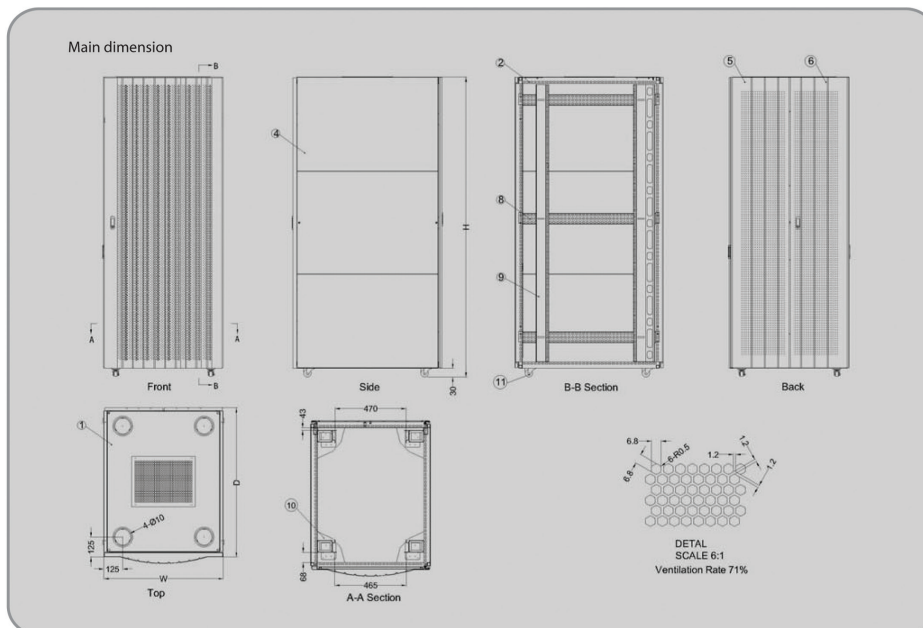

STRUCTURAL

FREE STANDING CABINETS

DIMENSION (WIDTH 600 MM)

1. Top cover
2. Frame
3. Front door
4. Side panel
5. Left rear door
6. Right rear door
7. Advanced moon-shape lock
8. Mounting angle
9. Mounting profile
10. Tray
11. Heavy duty castor
12. Spacer (optional)

DIMENSION (WIDTH 800 MM)

DOORS

600mm Wide

PART NUMBER	WIDTH MM	DEPTH MM	HEIGHT MM	HEIGHT U	CARTON SIZE	VOLUME
TL-FS-1266	600	600	722	12	630 x 630 x 760	0.30
TL-FS-1268		800			630 x 830 x 760	0.40
TL-FS-1566	600	600	855	15	630 x 630 x 890	0.35
TL-FS-1568		800			630 x 830 x 890	0.53
TL-FS-1866	600	600	988	18	630 x 630 x 1020	0.40
TL-FS-1868		800			630 x 830 x 1020	0.53
TL-FS-2266	600	600	1166	22	630 x 630 x 1200	0.48
TL-FS-2268		800			630 x 830 x 1200	0.63
TL-FS-22610		1000			630 x 1030 x 1200	0.78
TL-FS-2766	600	600	1388	27	630 x 630 x 1420	1388
TL-FS-2768		800			630 x 830 x 1420	0.74
TL-FS-27610		1000			630 x 1030 x 1420	0.92
TL-FS-3266	600	600	1610	32	630 x 630 x 1640	0.65
TL-FS-3268		800			630 x 830 x 1640	0.86
TL-FS-32610		1000			630 x 1040 x 1640	1.07
TL-FS-3766	600	600	1833	37	630 x 630 x 1860	1833
TL-FS-3768		800			630 x 830 x 1860	0.97
TL-FS-37610		1000			630 x 1040 x 1860	1.22
TL-FS-4266	600	600	2055	42	630 x 630 x 2080	0.83
TL-FS-4268		800			630 x 830 x 2080	1.09
TL-FS-42610		1000			630 x 1040 x 2080	1.36
TL-FS-4766	600	600	2277	47	630 x 630 x 2300	2277
TL-FS-4768		800			630 x 830 x 2300	1.20
TL-FS-47610		1000			630 x 1040 x 2300	1.51