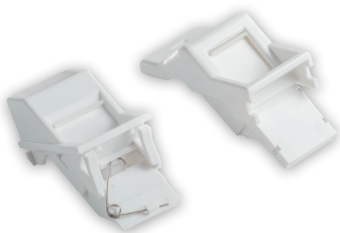

Euro Style Adaptors

- *Material: ABS*
- *Color: white or Ivory*
- *Meet or Exceed EIA /TIA 568A Cat5e or Cat6 specifications*

ORDERING INFORMATION	
PART NUMBER	DESCRIPTION
TL-FPE1	Single Face Plate Euro Style 25x50
TL-FPE2	Dual Face Plate Euro Style 25x50
TL-EANA	Euro Style Angled Adaptor

L J6C Style

- *Material: ABS*
- *Size 86x86x10*
- *Color: white or Ivory*
- *Meet or Exceed EIA /TIA 568A Cat5e or Cat6 specifications*
- *Available in 1 Port or 2 Port*

L J6C Style Adaptors

- *Material: ABS*
- *Color: white or Ivory*
- *Meet or Exceed EIA /TIA 568A Cat5e or Cat6 specifications*

ORDERING INFORMATION	
PART NUMBER	DESCRIPTION
TL-FP6C1	Single Face Plate L J6C Style
TL-FP6C2	Dual Face Plate L J6C Style
TL-6CANA	L J6C Style Angled Adaptor

WALL / FACE PLATE